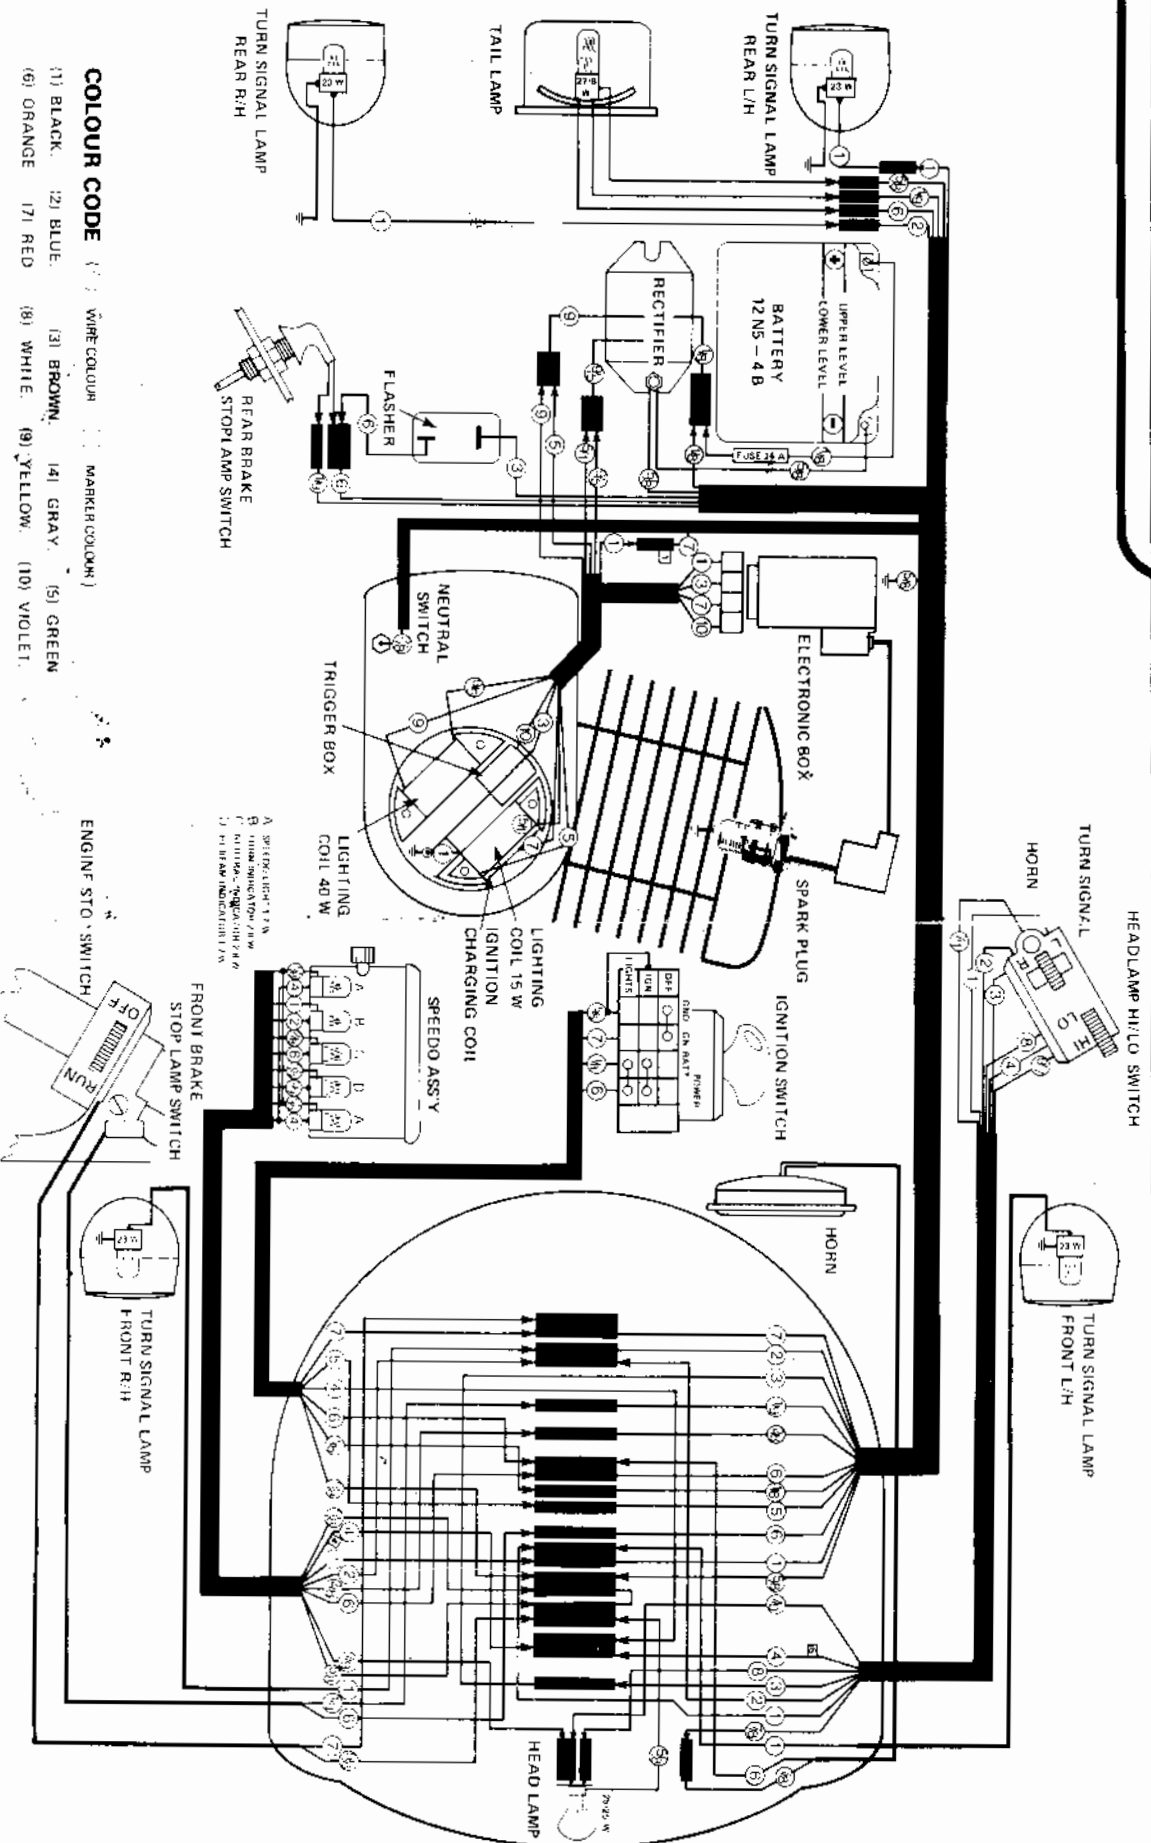

## 1975 T'NT WIRING DIAGRAM

- COLOUR CODE**
- (1) BLACK
  - (2) BLUE
  - (3) BROWN
  - (4) GRAY
  - (5) GREEN
  - (6) ORANGE
  - (7) RED
  - (8) WHITE
  - (9) YELLOW
  - (10) VIOLET
- WIRE COLOUR**
- MARKER COLOUR**